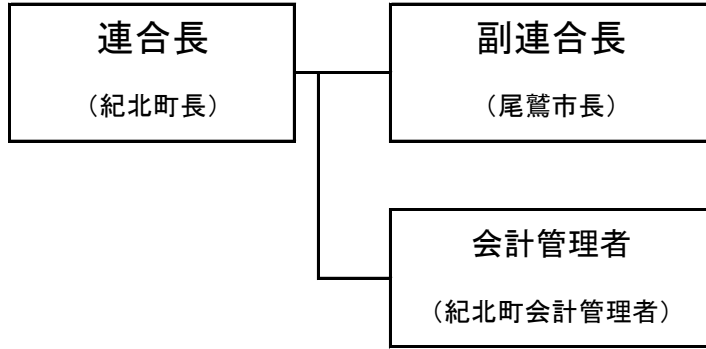

紀北広域連合行政機構図

(平成30年10月1日現在)

紀北広域連合議会
構成市町議会選出12名
(尾鷲市6名、紀北町6名)

行政委員会等
選挙管理委員会(4名)
監査委員(2名)
公平委員会(3名)
苦情解決第三者委員会(4名)

幹事会
尾鷲市副市長、紀北町副町長
各市町の総務、福祉、介護保険及び財政課長

紀北広域連合職員等合計 (62名)
 ○プロパー正規職員：24名
 ○市町派遣職員：3名
 ○嘱託職員：24名
 ○臨時職員：7名
 ○委託世話人：2名、委託生活支援員2名