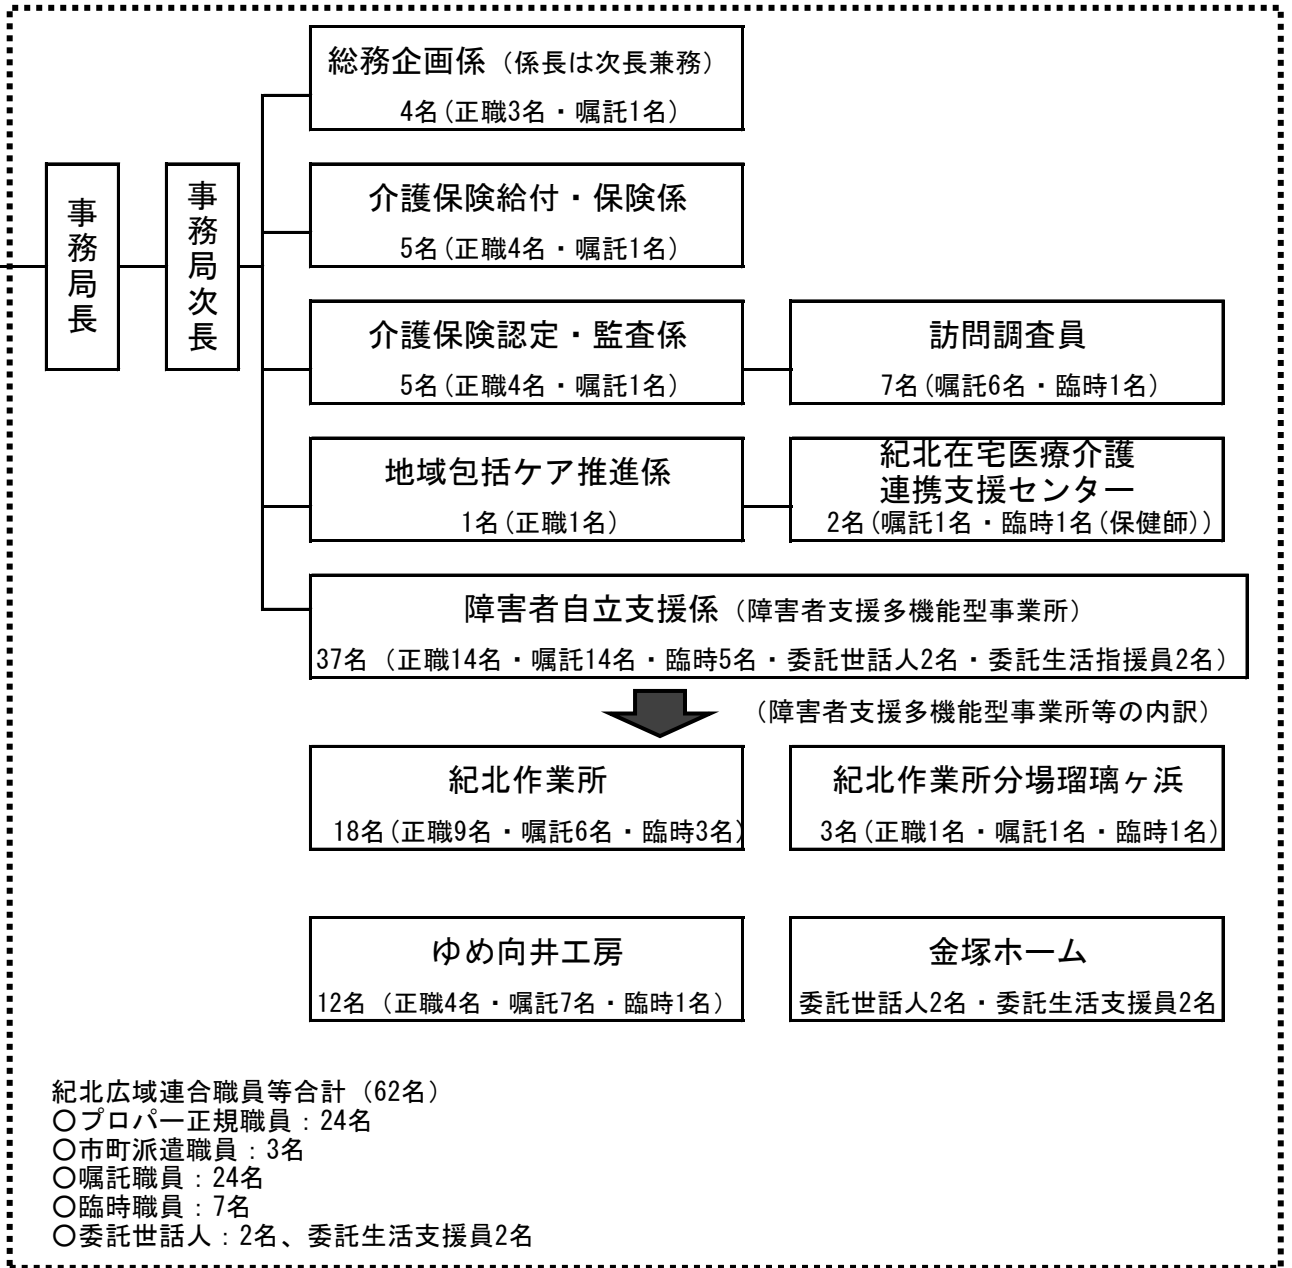

紀北広域連合行政機構図

(平成30年10月1日現在)

紀北広域連合議会
構成市町議会選出12名
(尾鷲市6名、紀北町6名)

行政委員会等
選挙管理委員会(4名)
監査委員(2名)
公平委員会(3名)
苦情解決第三者委員会(4名)

幹事会
尾鷲市副市長、紀北町副町長
各市町の総務、福祉、介護保険及び財政課長

紀北広域連合職員等合計 (62名)
 ○プロパー正規職員：24名
 ○市町派遣職員：3名
 ○嘱託職員：24名
 ○臨時職員：7名
 ○委託世話人：2名、委託生活支援員2名