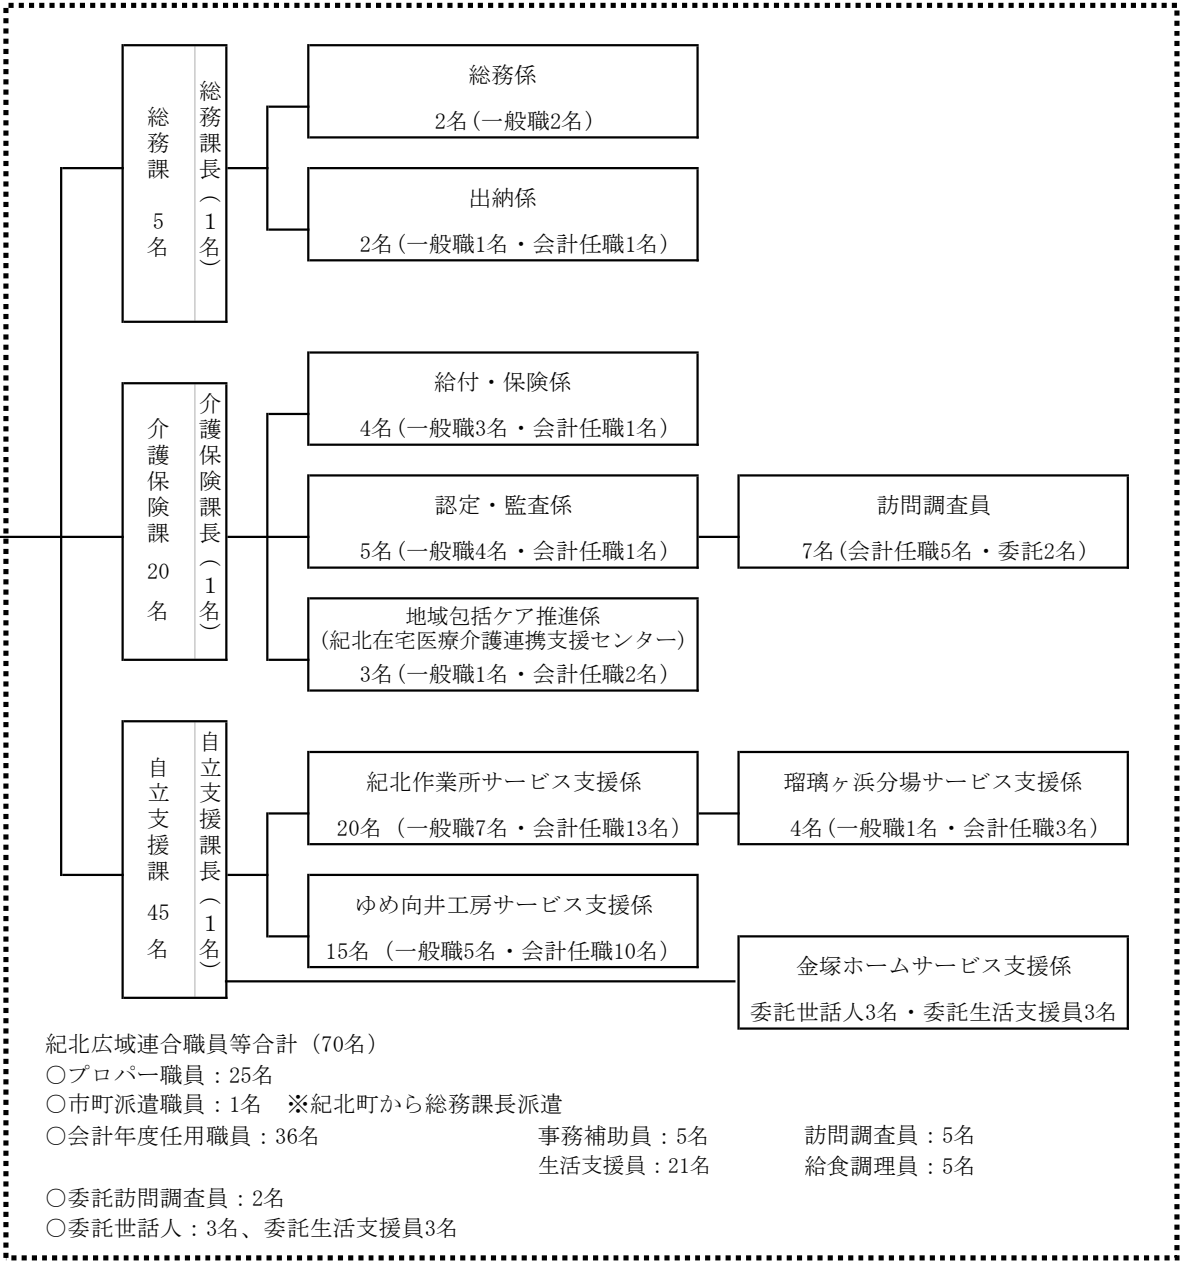

紀北広域連合行政機構図
(令和6年4月1日現在)

紀北広域連合職員等合計 (70名)

- プロパー職員：25名
- 市町派遣職員：1名 ※紀北町から総務課長派遣
- 会計年度任用職員：36名
- 委託訪問調査員：2名
- 委託世話人：3名、委託生活支援員3名
- 事務補助員：5名
- 生活支援員：21名
- 訪問調査員：5名
- 給食調理員：5名