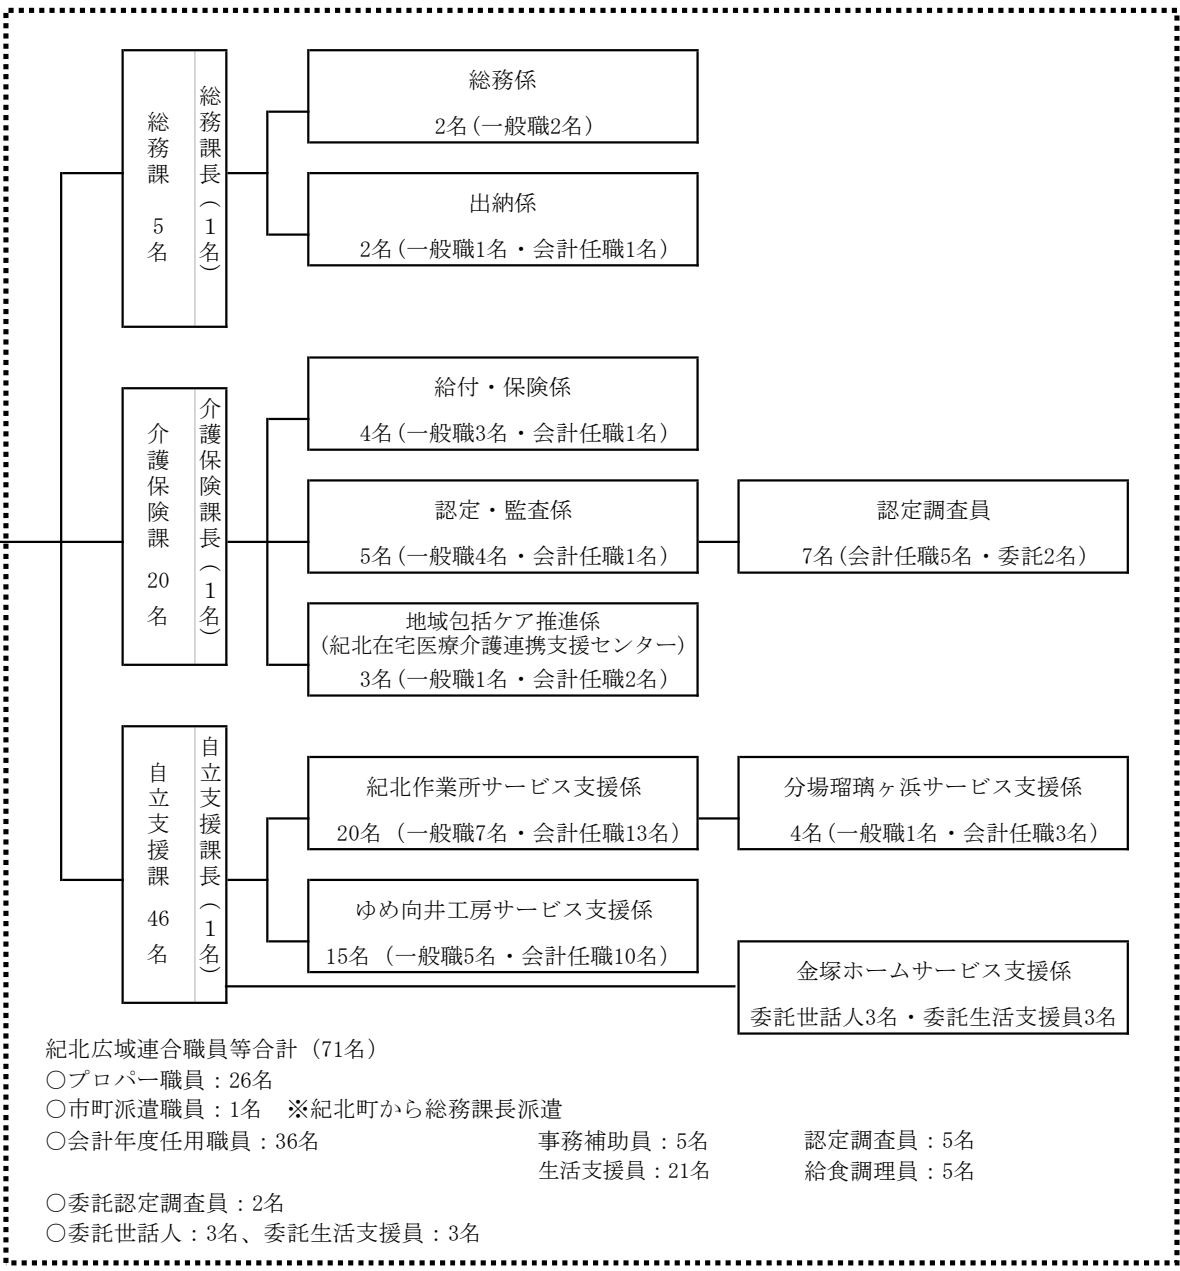

紀北広域連合行政機構図
(令和6年4月1日現在)

紀北広域連合職員等合計 (71名)

- プロパー職員：26名
- 市町派遣職員：1名 ※紀北町から総務課長派遣
- 会計年度任用職員：36名
- 委託認定調査員：2名
- 委託世話人：3名、委託生活支援員：3名
- 事務補助員：5名
- 生活支援員：21名
- 認定調査員：5名
- 給食調理員：5名